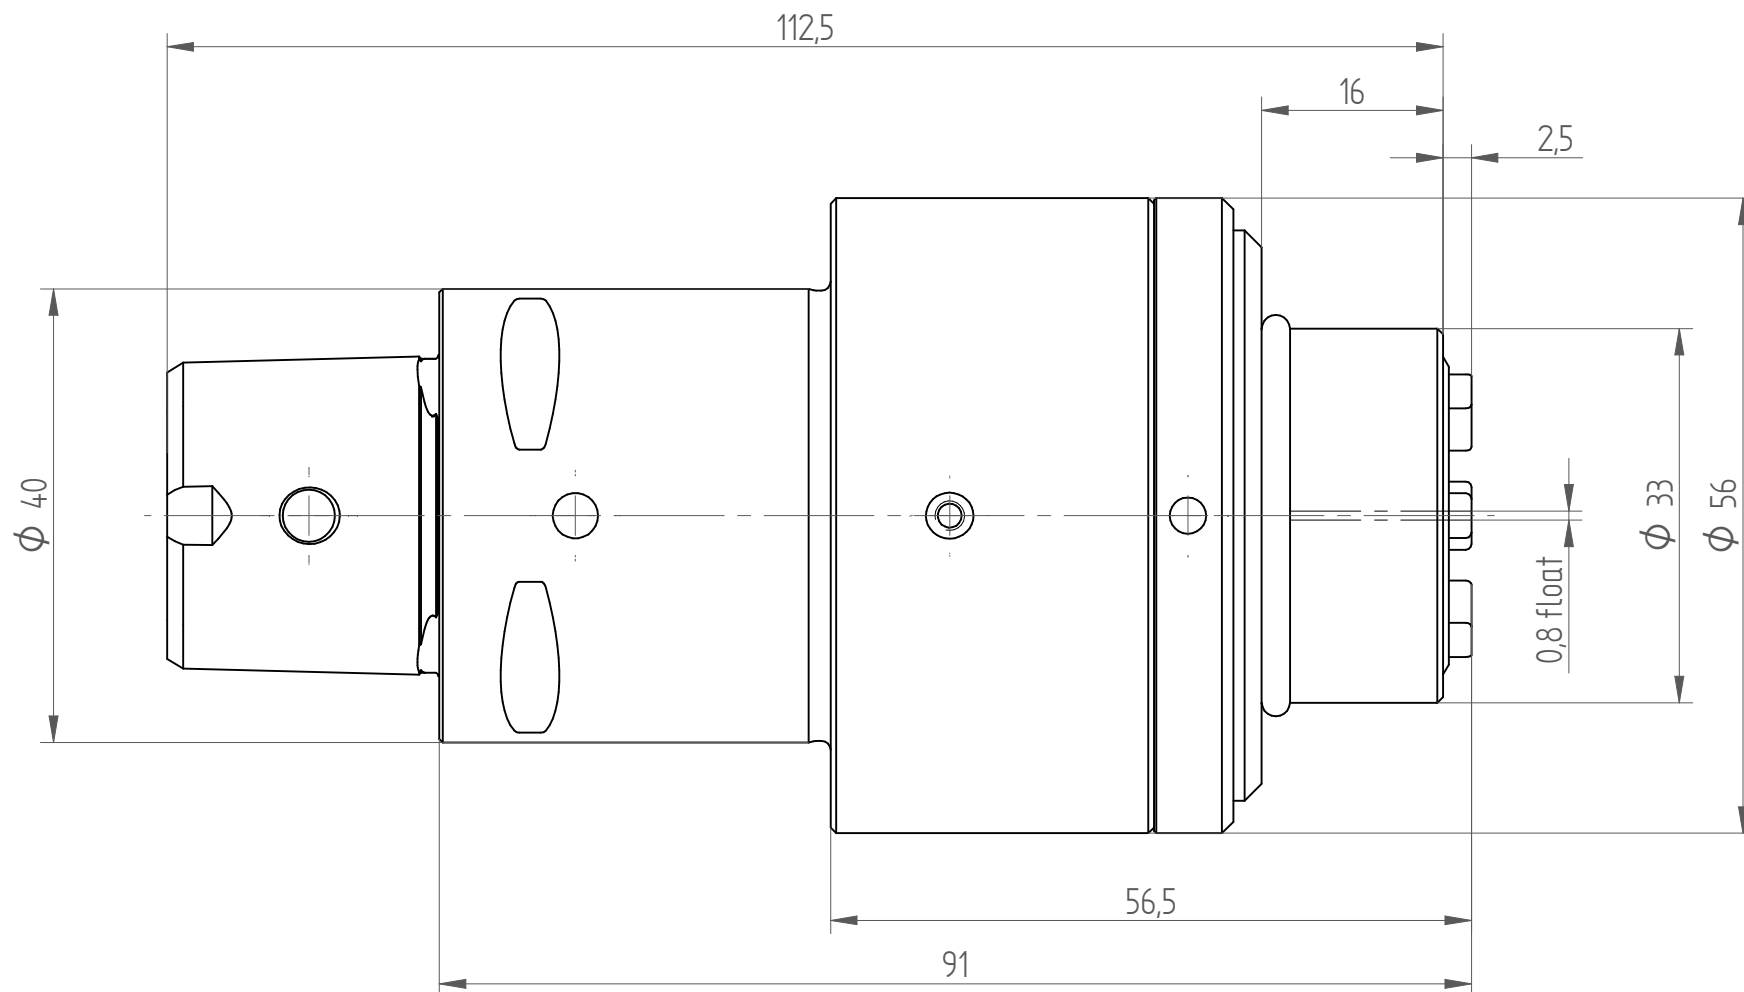

Swiss
Precision
Tools

REGO-FIX®

REGO-FIX AG
Obermattweg 60
4456 Tenniken / Switzerland

Phone +41 61 976 14 66
Fax +41 61 976 14 14
www.rego-fix.com

This is a non-controlled copy. All information given herein is subject to change without notice

The information given herein has been carefully checked and is believed to be correct. REGO-FIX, however, assumes no responsibility or liability for any errors, inaccuracies or omissions that may appear in this drawing

This document is subject to copyright laws. No part of this document may be reproduced or transmitted in any form or any means, electronic or mechanic, for any purpose, without the express written permission of REGO-FIX

Type : PHC-C4_ER20
Part No. : 280492003
Date : 19.02.2015
Scale : 1.5:1